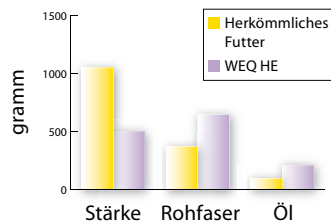

Gehalt an Stärke, Rohfaser und Rohfett (Öl) in 4 kg WINERGY Equilibrium® im Vergleich zu 4 kg herkömmlichen Leistungsfutters

Product Analysis

Rohfett %	10
Rohprotein %	13
Rohfaser %	14.5
Stärke %	19
Geschätzte verdauliche Energie MJ / kg	12.4
Vit A ie/kg	11,000
Vit D ie/kg	1,100
Vit E ie/kg	500
Selen mg/kg	0.4
Kupfer mg/kg	25