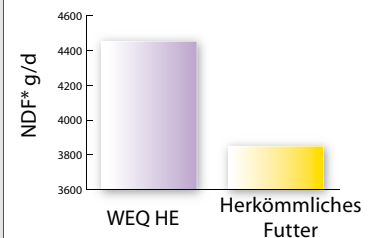

Bereitstellung von NDF* aus WINERGY Equilibrium® High Energy im Vergleich zu herkömmlichen Futtermitteln für Rennpferde

* NDF = neutral lösliche Faserstoffe