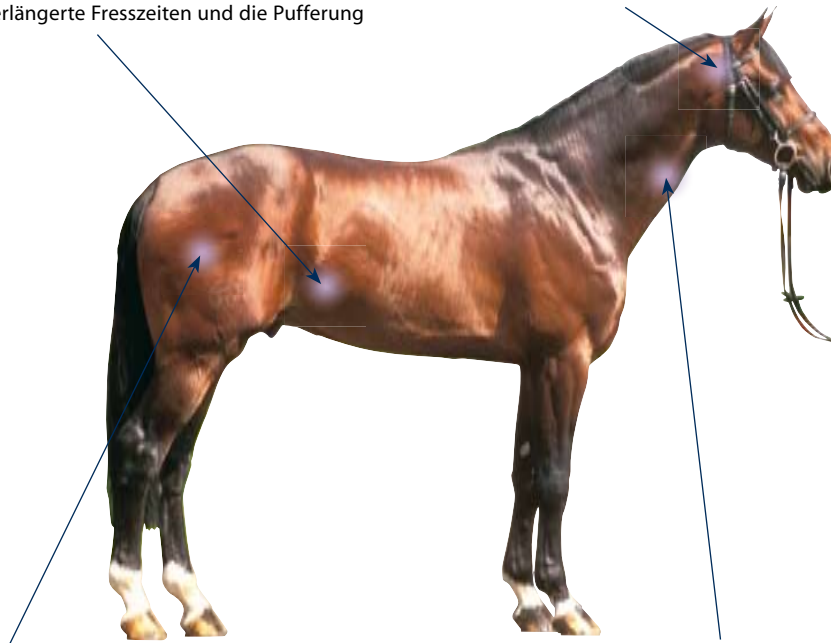

# WINERGY Equilibrium® unterstützt alle Bereiche, die für das Turnierpferd wichtig sind:

## 1 Fördert eine gesunde Verdauung

- Mit seiner einzigartigen Kombination von Rohfasern und einem sorgfältig kontrollierten Stärkeanteil fördert das WINERGY Equilibrium®-Programm die Gesundheit des Enddarmes.
- Die spezifische Struktur der verschiedenen WINERGY Equilibrium®-Futterarten fördert die Gesundheit des Magens durch verlängerte Fresszeiten und die Pufferung der Magensäure.

## 2 Begünstigt die kontrollierte Leistung

- Die einzigartigen Rezepturen des WINERGY Equilibrium®-Programms fördern ein ruhiges und trotzdem aufmerksames Verhalten und ermöglichen, dass das Pferd sein volles Leistungspotential erfüllt.
- Die einzigartige Struktur der WINERGY Equilibrium®-Futterarten fördert das natürliche Fressverhalten und kann in jedem Lebensalter das Risiko der Entwicklung von Unarten, wie z.B. Krippensetzen, verringern.