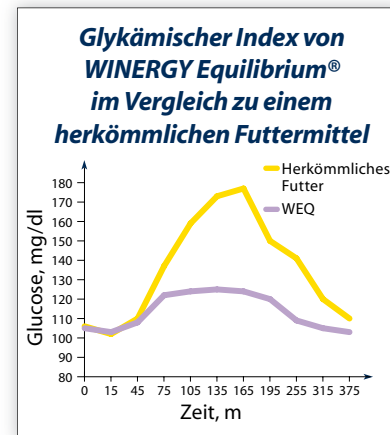

Aus dieser Ambition heraus wurde WINERGY Equilibrium® geboren.

WINERGY Equilibrium® ist das erste multi-funktionale Futter auf Rohfaserbasis mit wissenschaftlich nachgewiesener Wirksamkeit, das diese exklusiven Vorteile für Gesundheit und Leistung erbringen kann.

# > Einzigartiges Futtermittelkonzept

Energiegehalt

WINERGY Equilibrium® Low Energy ist die erste Rezeptur auf Rohfaser- und Ölbasis für ausgewachsene Pferde und Ponys bei leichter bis mittlerer Belastung mit folgenden nachgewiesenen Vorteilen:

- Fördert eine gesunde Verdauung
- Beeinflusst das Verhalten positiv
- Mit niedrigem glykämischem Index
- Geeignet für Pferde und Ponys, die zu Hufrehe neigen

Produktanalyse	
Rohfett %	4
Rohprotein %	10.5
Rohfaser %	27
Stärke %	3.5
Geschätzte verdauliche Energie MJ / kg	8.3
Vit A ie/kg	11,000
Vit D ie/kg	1,100
Vit E ie/kg	400
Selen mg/kg	0.4
Kupfer mg/kg	35